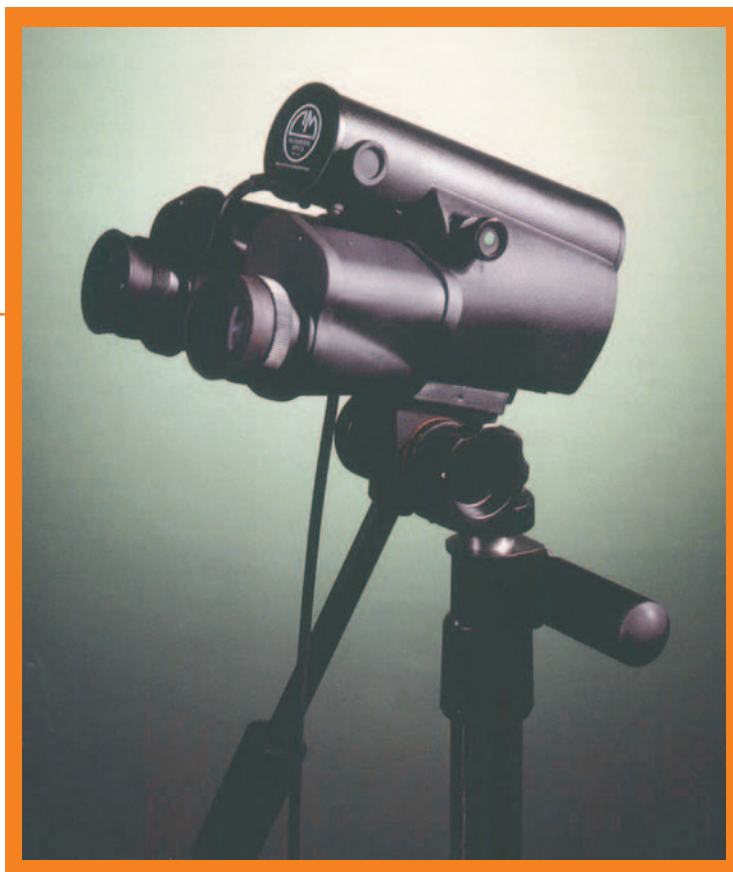

Neocientífica S.A.

27 de Abril 624

X5000AEN - Córdoba

Tel./ Fax (0351) 423-2198 / 421-1212

info@neocientifica.com.ar

www.neocientifica.com.ar

COLPOSCOPIO BINOCULAR Y VIDEO COLPOSCOPIO

MARCA **CM** FABRICADO POR **VICKING S.R.L.**

Características Técnicas:

Colposcopio Binocular Standard Modelo CM-011

- Mecanismo doble de enfoque y giro.
- Aumento; 13X
- Distancia Libre de Trabajo: 250 mm.
- Diámetro de Campo Visual: 18 mm.
- Profundidad de Foco: 4 mm.
- Lámpara halógena
- Intensidad de Iluminación Regulable
- Conexión a 220 - 110 v.
- Estativo de Pie Rodante

Video Colposcopio Modelo CM-006

Con iguales características técnicas del modelo CM-011, más sistema óptico que permite la transmisión de video y la observación binocular simultánea manteniendo enfocada la imagen en la pantalla del monitor. Incluye adaptador para Cámara Video Color (CCD) de cualquier marca y modelo. Estativo de pie rodante.