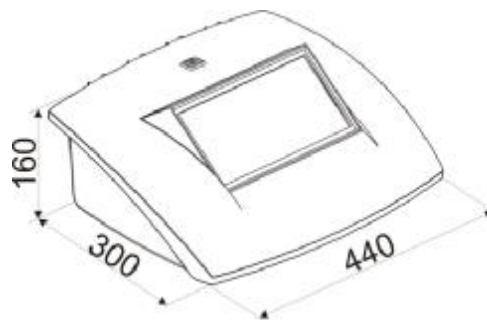

Resolución de frecuencia de emisión (Hz): control continuo

Ciclo de trabajo (%): 50

Alimentación: 220V - 50Hz (120V - 60Hz)

Consumo (watts): 400

Medidas: en mm

Peso: 6,1 Kg. (embalado)

Accesorios:

	Cabezal 14,5 cm <sup>2</sup> (COD. 1762) Cantidad: 1
	Cabezal 7 cm <sup>2</sup> (COD. 1763) Cantidad: 1
	Bulbo 14,5 cm <sup>2</sup> (COD. 1008) Cantidad: 1
	Bulbo 7 cm <sup>2</sup> (COD. 1009) Cantidad: 1