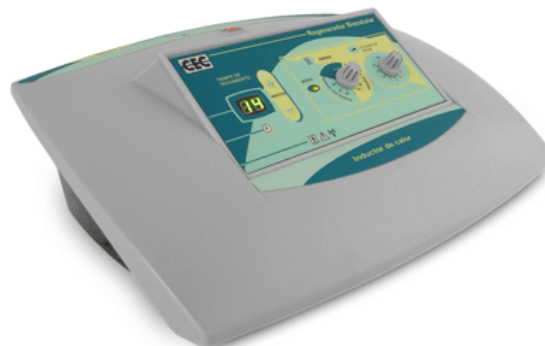

Resolución de frecuencia de emisión (Hz): control continuo

Ciclo de trabajo (%): 50

Alimentación: 220V - 50Hz (120V - 60Hz)

Consumo (watts): 400

Medidas: en mm

Peso: 6,1 Kg. (embalado)

Accesorios:

	Cabezal 14,5 cm <sup>2</sup> (COD. 1762) Cantidad: 1
	Cabezal 7 cm <sup>2</sup> (COD. 1763) Cantidad: 1
	Bulbo 14,5 cm <sup>2</sup> (COD. 1008) Cantidad: 1
	Bulbo 7 cm <sup>2</sup> (COD. 1009) Cantidad: 1